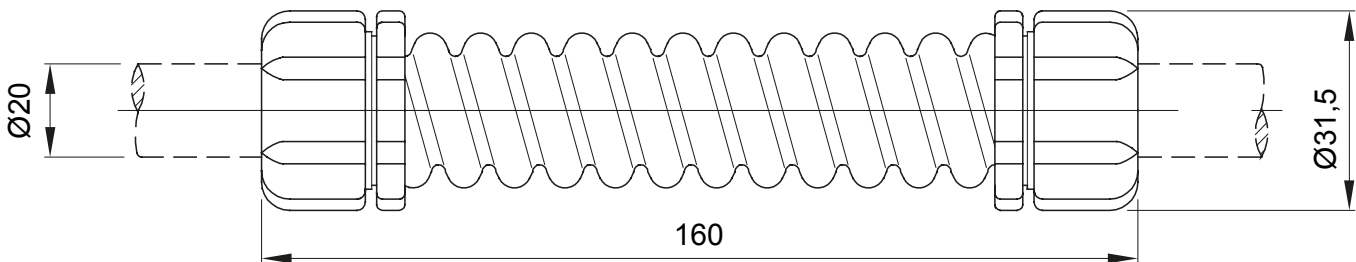

Accesorios de instalación del tubo rígido serie RK con grado de protección IP40 e IP67.

Color	Gris RAL 7035	Grado de protección	IP66
Longitud (mm)	160	Ø externo (mm)	31.5
Ø interior (mm)	17	Para tubo Ø externo (mm)	20
Código Electrocod	21221		

### DIMENSIONAL