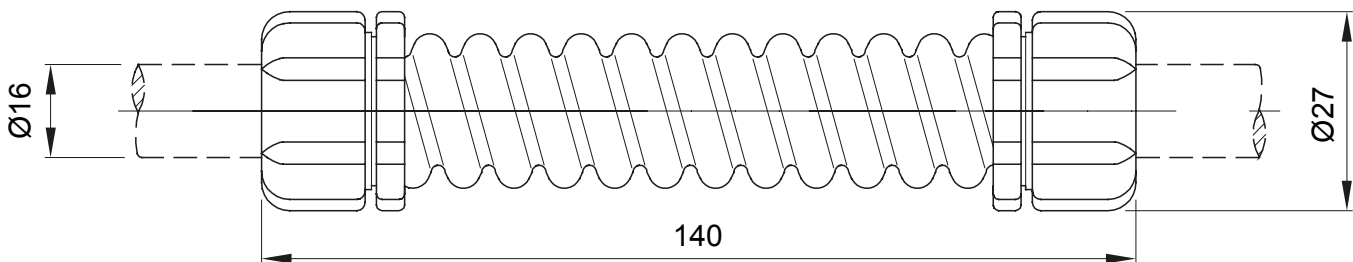

Accesorios de instalación del tubo rígido serie RK con grado de protección IP40 e IP67.

| | | | |
|-------------------|---------------|--------------------------|------|
| Color | Gris RAL 7035 | Grado de protección | IP66 |
| Longitud (mm) | 140 | Ø externo (mm) | 27 |
| Ø interior (mm) | 13 | Para tubo Ø externo (mm) | 16 |
| Código Electrocod | 21221 | | |

DIMENSIONAL

SIMBOLOGÍA TÉCNICA

IP

IP66

MARCAS/APROBACIONES