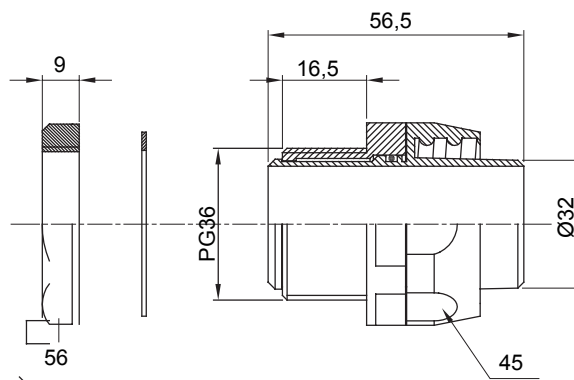

Racores de vaina rectos y giratorios con grado de protección IP54.

Color	Gris RAL 7035	Grado de protección	IP54
Paso PG	36	Vaina Ø (mm)	32
Tipo de rosca	PG36	Tipo	Giratorio
Código Electrocod	210		

DIMENSIONAL