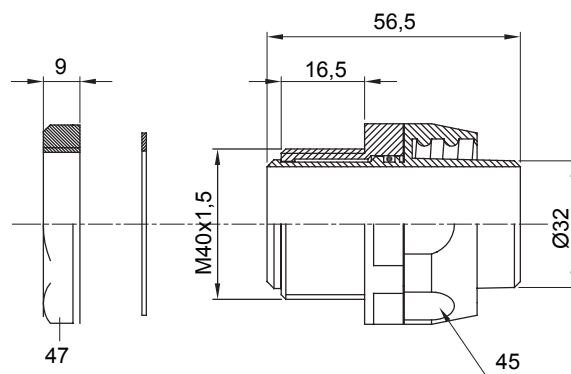

Racores de vaina rectos y giratorios con grado de protección IP54.

Color	Gris RAL 7035	Grado de protección	IP54
Paso métrico	M 40x1,5	Vaina Ø (mm)	32
Tipo de rosca	M40	Tipo	Giratorio
Código Electrocod	210		

DIMENSIONAL

SIMBOLOGÍA TÉCNICA

IP

IP54

MARCAS/APROBACIONES