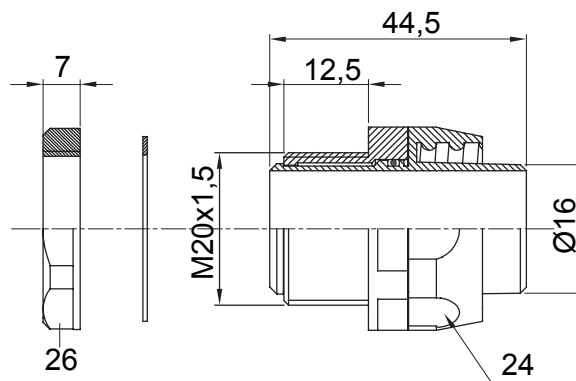

Racores de vaina rectos y giratorios con grado de protección IP54.

Color	Gris RAL 7035	Grado de protección	IP54
Paso métrico	M 20x1,5	Vaina Ø (mm)	16
Tipo de rosca	M20	Tipo	Giratorio
Código Electrocod	210		

### DIMENSIONAL

### SIMBOLOGÍA TÉCNICA

**IP**

IP54