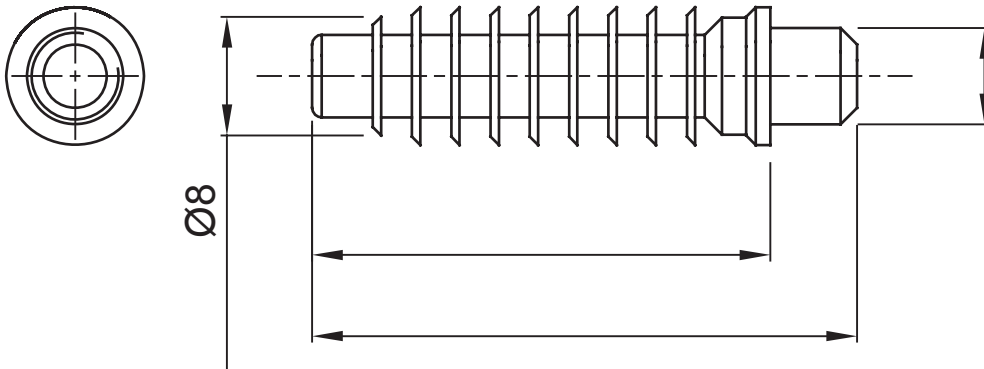

Gama de accesorios para instalaciones eléctricas en aplicaciones del sector residencial, terciario e industrial. La gama se compone de elementos de fijación para tubos y cables, accesorios para cables, accesorios para tubos rígidos (serie RK) y tubos flexibles (serie DF). La gama incluye una amplia variedad de bridas (Serie 52FS) y regletas de derivación y conexión (Serie 44).

Color	Gris RAL 7035	Grado de protección	-
Características	1 Inserto de impacto incluido	Para orificios de montaje Ø (mm)	8
Prueba del hilo incandescente	750 °C	Temperatura de empleo	-5 +60 °C
Tipo de material	Libre de halógenos según EN 60754-2	Código Electrocod	21221
Norma	EN 61386-1 (en lo que pueda aplicar)		

### DIMENSIONAL

13.3

19.6

### SIMBOLOGÍA TÉCNICA

IP

GWT

750 °C