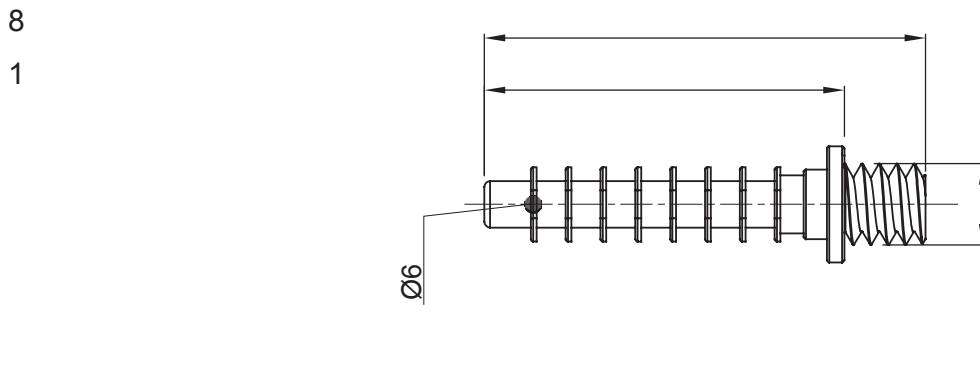

Gama de accesorios para instalaciones eléctricas en aplicaciones del sector residencial, terciario e industrial. La gama se compone de elementos de fijación para tubos y cables, accesorios para cables, accesorios para tubos rígidos (serie RK) y tubos flexibles (serie DF). La gama incluye una amplia variedad de bridas (Serie 52FS) y regletas de derivación y conexión (Serie 44).

Color	Gris RAL 7035	Grado de protección	-
Características	1 Inserto de impacto incluido	Para orificios de montaje Ø (mm)	6
Prueba del hilo incandescente	750 °C	Temperatura de empleo	-5 +60 °C
Tipo de material	Libre de halógenos según EN 60754-2	Código Electrocod	21221
Norma	EN 61386-1 (en lo que pueda aplicar)		

### DIMENSIONAL