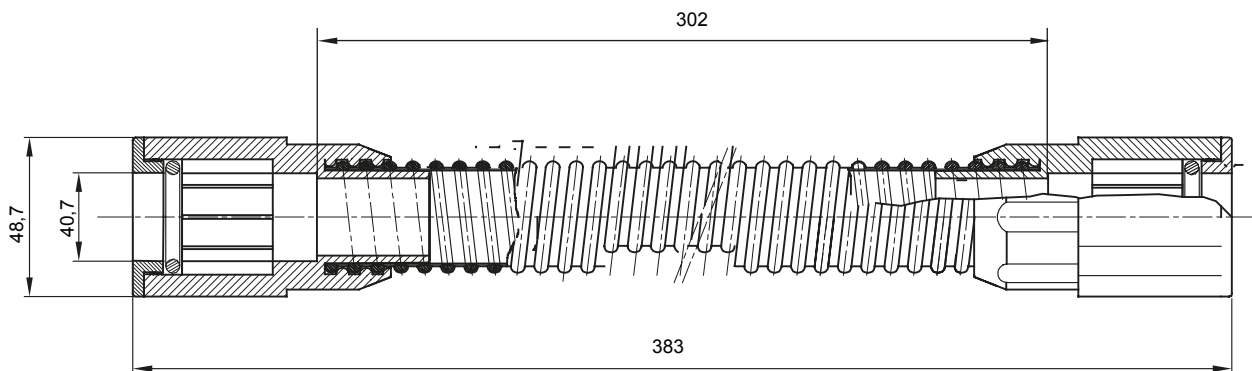

Accesorios de instalación del tubo rígido serie RK con grado de protección IP40 e IP67.

Color	Gris RAL 7035	Grado de protección	IP65
Longitud útil (mm)	302	Tubos Ø (mm)	40
Código Electrocod	21221		

### DIMENSIONAL