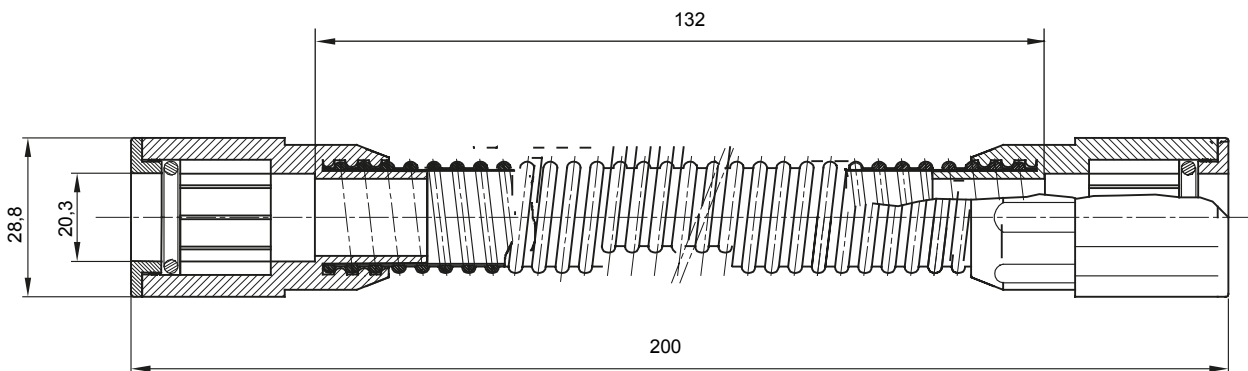

Accesorios de instalación del tubo rígido serie RK con grado de protección IP40 e IP67.

|                    |               |                     |      |
|--------------------|---------------|---------------------|------|
| Color              | Gris RAL 7035 | Grado de protección | IP65 |
| Longitud útil (mm) | 132           | Tubos Ø (mm)        | 20   |
| Código Electrocod  | 21221         |                     |      |

### DIMENSIONAL