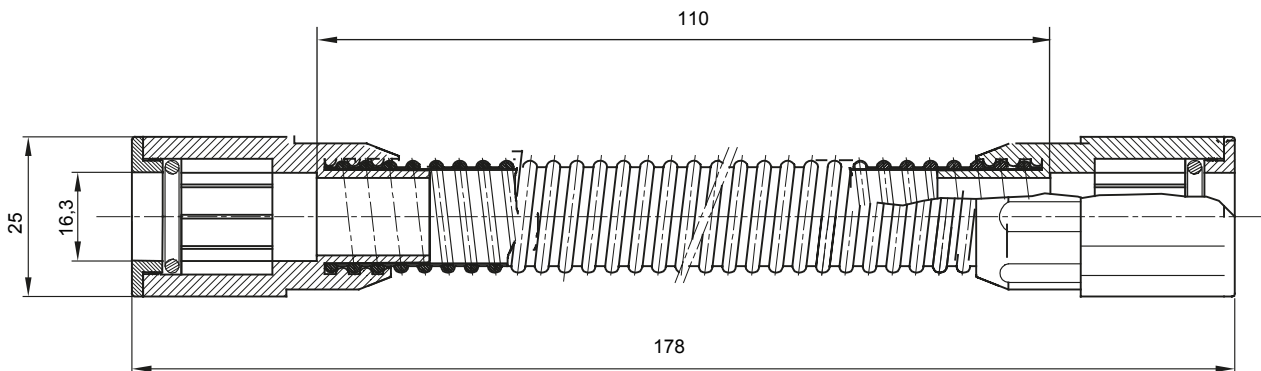

Accesorios de instalación del tubo rígido serie RK con grado de protección IP40 e IP67.

| | | | |
|--------------------|---------------|---------------------|------|
| Color | Gris RAL 7035 | Grado de protección | IP65 |
| Longitud útil (mm) | 110 | Tubos Ø (mm) | 16 |
| Código Electrocod | 21221 | | |

DIMENSIONAL

SIMBOLOGÍA TÉCNICA

IP

IP65

MARCAS/APROBACIONES