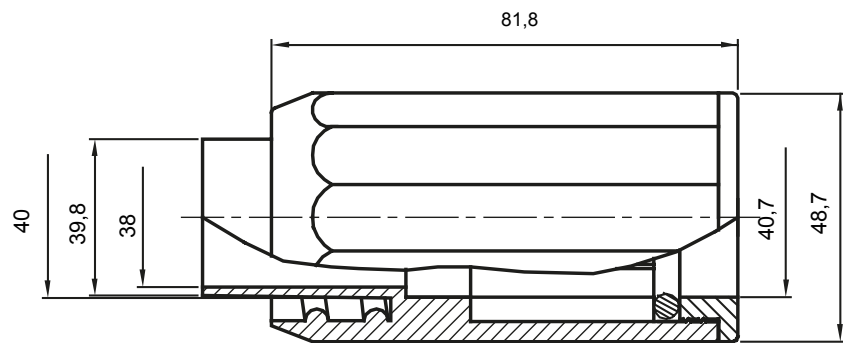

Accesorios de instalación del tubo rígido serie RK con grado de protección IP40 e IP67.

Color	Gris RAL 7035	Grado de protección	IP65
Tubos Ø (mm)	40	Vaina Ø (mm)	40
Tipo de material	Libre de halógenos según EN 60754-2	Código Electrocod	21221

DIMENSIONAL

SIMBOLOGÍA TÉCNICA

IP

HF
HALOGEN FREE

IP65

MARCAS/APROBACIONES