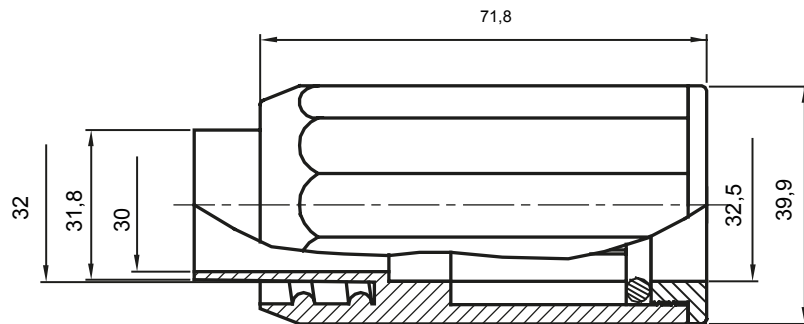

Accesorios de instalación del tubo rígido serie RK con grado de protección IP40 e IP67.

Color	Gris RAL 7035	Grado de protección	IP65
Tubos Ø (mm)	32	Vaina Ø (mm)	28
Tipo de material	Libre de halógenos según EN 60754-2	Código Electrocod	21221

### DIMENSIONAL