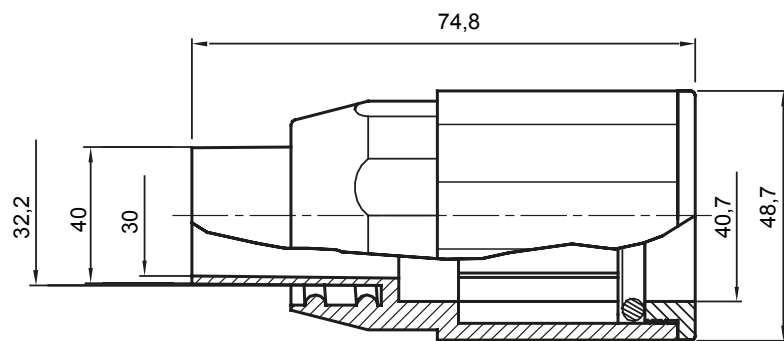

Accesorios de instalación del tubo rígido serie RK con grado de protección IP40 e IP67.

Color	Gris RAL 7035	Grado de protección	IP65
Tubos Ø (mm)	40	Vaina Ø (mm)	32
Tipo de material	Libre de halógenos según EN 60754-2	Código Electrocod	21221

DIMENSIONAL

SIMBOLOGÍA TÉCNICA

IP

HF
HALOGEN FREE

IP65

MARCAS/APROBACIONES