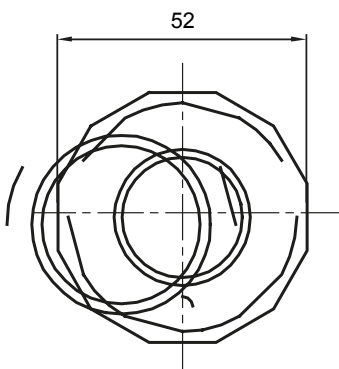

Accesorios de instalación del tubo rígido serie RK con grado de protección IP40 e IP67.

Color	Gris RAL 7035	Grado de protección	IP65
Tubos Ø (mm)	40	Vaina Ø (mm)	32
Tipo de material	Libre de halógenos según EN 60754-2	Código Electrocod	21221

DIMENSIONAL

SIMBOLOGÍA TÉCNICA

IP

HF
HALOGEN FREE

IP65

MARCAS/APROBACIONES