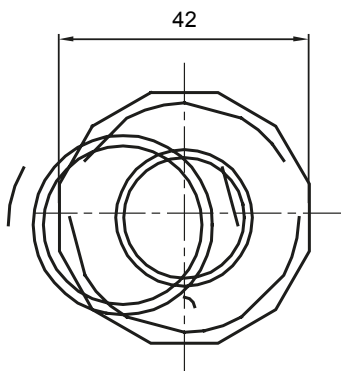

Accesorios de instalación del tubo rígido serie RK con grado de protección IP40 e IP67.

Color	Gris RAL 7035	Grado de protección	IP65
Tubos Ø (mm)	32	Vaina Ø (mm)	25
Tipo de material	Libre de halógenos según EN 60754-2	Código Electrocod	21221

### DIMENSIONAL