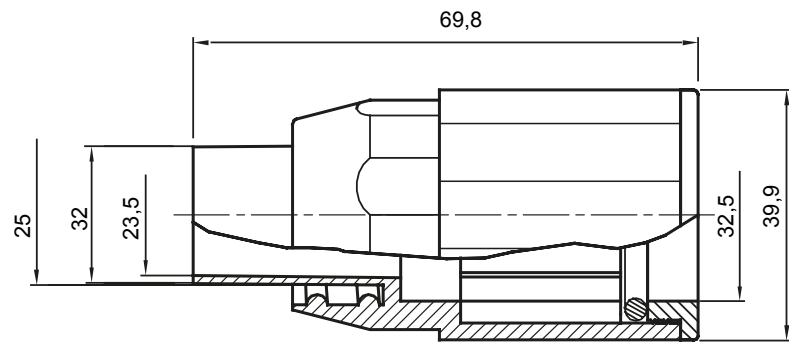

Accesorios de instalación del tubo rígido serie RK con grado de protección IP40 e IP67.

Color	Gris RAL 7035	Grado de protección	IP65
Tubos Ø (mm)	32	Vaina Ø (mm)	25
Tipo de material	Libre de halógenos según EN 60754-2	Código Electrocod	21221

### DIMENSIONAL