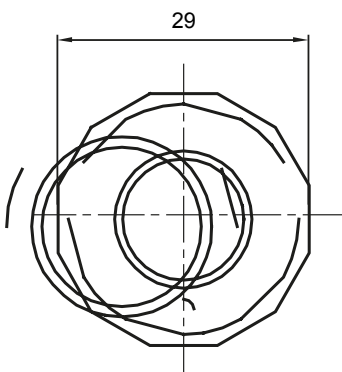

Accesorios de instalación del tubo rígido serie RK con grado de protección IP40 e IP67.

Color	Gris RAL 7035	Grado de protección	IP65
Tubos Ø (mm)	20	Vaina Ø (mm)	16
Tipo de material	Libre de halógenos según EN 60754-2	Código Electrocod	21221

### DIMENSIONAL