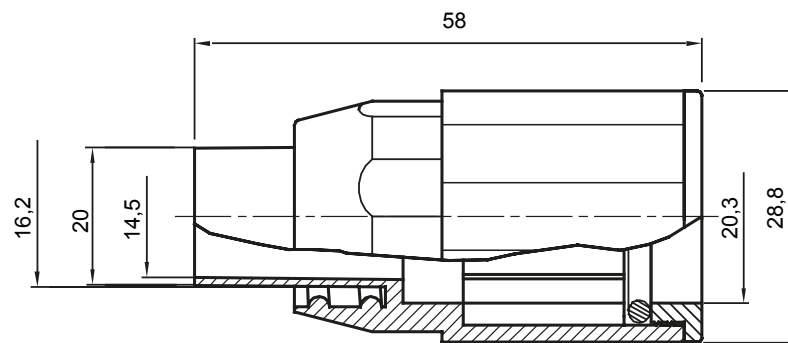

Accesorios de instalación del tubo rígido serie RK con grado de protección IP40 e IP67.

Color	Gris RAL 7035	Grado de protección	IP65
Tubos Ø (mm)	20	Vaina Ø (mm)	16
Tipo de material	Libre de halógenos según EN 60754-2	Código Electrocod	21221

### DIMENSIONAL