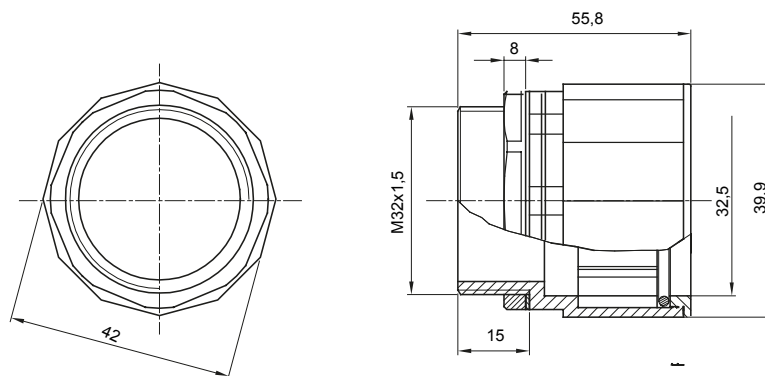

Accesorios de instalación del tubo rígido serie RK con grado de protección IP40 e IP67.

Color	Gris RAL 7035	Grado de protección	IP67
Paso métrico	M 32x1,5	Para orificios Ø (mm)	32
Tubos Ø (mm)	32	Tipo de material	Libre de halógenos según EN 60754-2
Código Electrocod	21221		

DIMENSIONAL

SIMBOLOGÍA TÉCNICA

IP

HF
HALOGEN FREE

IP67

MARCAS/APROBACIONES