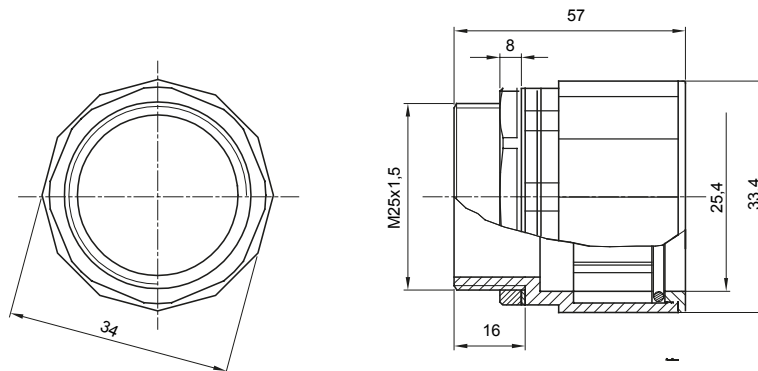

Accesorios de instalación del tubo rígido serie RK con grado de protección IP40 e IP67.

Color	Gris RAL 7035	Grado de protección	IP67
Paso métrico	M 25x1,5	Para orificios Ø (mm)	25
Tubos Ø (mm)	25	Tipo de material	Libre de halógenos según EN 60754-2
Código Electrocod	21221		

DIMENSIONAL

SIMBOLOGÍA TÉCNICA

IP

HF
HALOGEN FREE

IP67

MARCAS/APROBACIONES