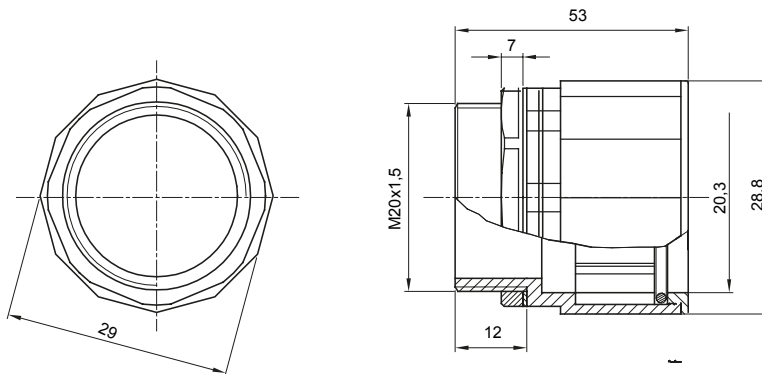

Accesorios de instalación del tubo rígido serie RK con grado de protección IP40 e IP67.

Color	Gris RAL 7035	Grado de protección	IP67
Paso métrico	M 20x1,5	Para orificios Ø (mm)	20
Tubos Ø (mm)	20	Tipo de material	Libre de halógenos según EN 60754-2
Código Electrocod	21221		

DIMENSIONAL

SIMBOLOGÍA TÉCNICA

IP

HF
HALOGEN FREE

IP67

MARCAS/APROBACIONES