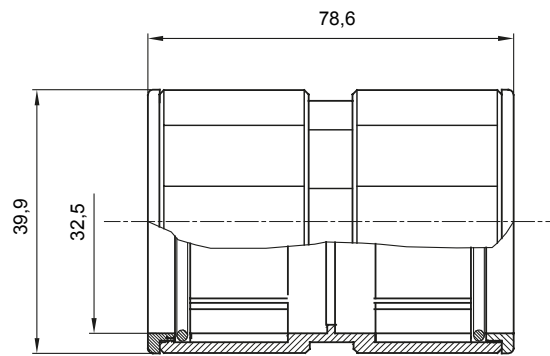

Accesorios de instalación del tubo rígido serie RK con grado de protección IP40 e IP67.

Color	Gris RAL 7035	Grado de protección	IP67
Tubos Ø (mm)	32	Tipo de material	Libre de halógenos según EN 60754-2
Código Electrocod	21221		

DIMENSIONAL

SIMBOLOGÍA TÉCNICA

IP

HF
HALOGEN FREE

IP67

MARCAS/APROBACIONES