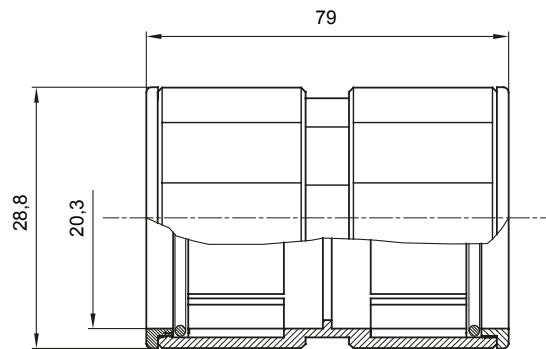

Accesorios de instalación del tubo rígido serie RK con grado de protección IP40 e IP67.

Color	Gris RAL 7035	Grado de protección	IP67
Tubos Ø (mm)	20	Tipo de material	Libre de halógenos según EN 60754-2
Código Electrocod	21221		

DIMENSIONAL

SIMBOLOGÍA TÉCNICA

IP

HF
HALOGEN FREE

IP67

MARCAS/APROBACIONES