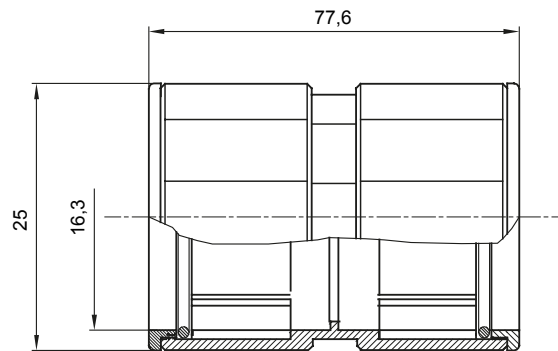

Accesorios de instalación del tubo rígido serie RK con grado de protección IP40 e IP67.

Color	Gris RAL 7035	Grado de protección	IP67
Tubos Ø (mm)	16	Tipo de material	Libre de halógenos según EN 60754-2
Código Electrocod	21221		

### DIMENSIONAL