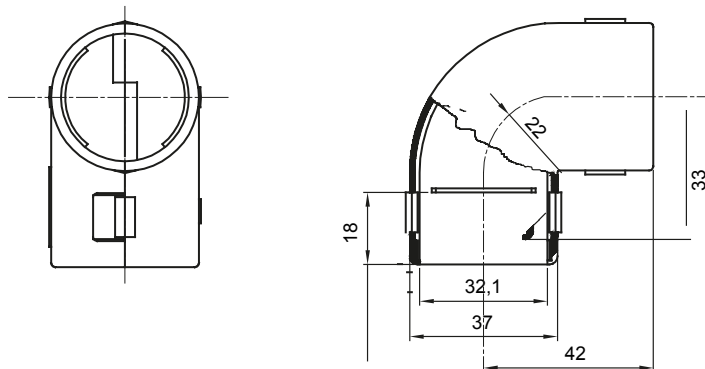

Accesorios de instalación del tubo rígido serie RK con grado de protección IP40 e IP67.

Color	Gris RAL 7035	Grado de protección	IP40
Tubos Ø (mm)	32	Código Electrocod	21221

DIMENSIONAL

SIMBOLOGÍA TÉCNICA