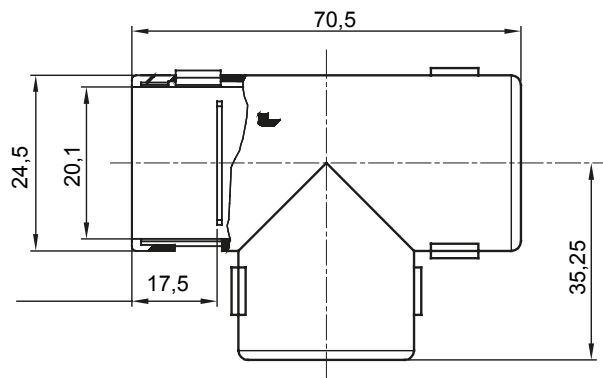

Accesorios de instalación del tubo rígido serie RK con grado de protección IP40 e IP67.

Color	Gris RAL 7035	Grado de protección	IP40
Tubos Ø (mm)	20	Código Electrocod	21221

DIMENSIONAL

SIMBOLOGÍA TÉCNICA