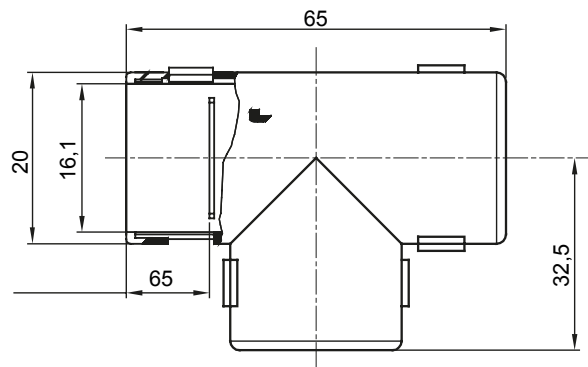

Accesorios de instalación del tubo rígido serie RK con grado de protección IP40 e IP67.

Color	Gris RAL 7035	Grado de protección	IP40
Tubos Ø (mm)	16	Código Electrocod	21221

### DIMENSIONAL