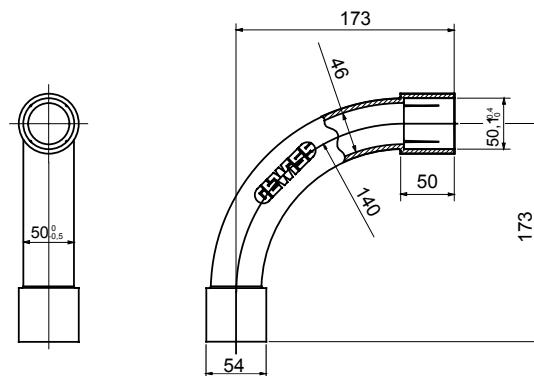

Accesorios de instalación del tubo rígido serie RK con grado de protección IP40 e IP67.

Color	Gris RAL 7035	Grado de protección	IP40
Tubos Ø (mm)	50	Tipo de material	Libre de halógenos según EN 60754-2
Código Electrocod	21221		

### DIMENSIONAL