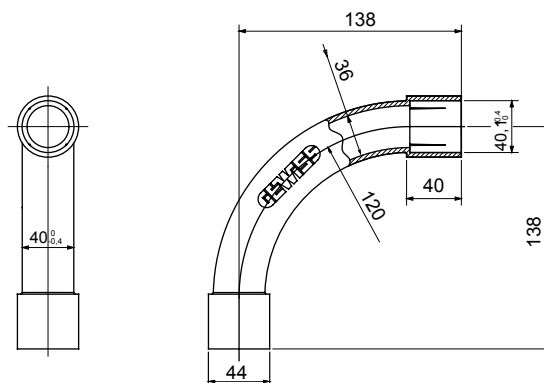

Accesorios de instalación del tubo rígido serie RK con grado de protección IP40 e IP67.

Color	Gris RAL 7035	Grado de protección	IP40
Tubos Ø (mm)	40	Tipo de material	Libre de halógenos según EN 60754-2
Código Electrocod	21221		

DIMENSIONAL

SIMBOLOGÍA TÉCNICA

IP

HF
HALOGEN FREE

IP40

MARCAS/APROBACIONES