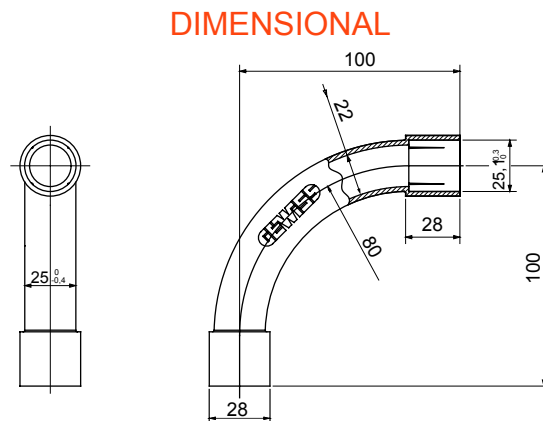

Accesorios de instalación del tubo rígido serie RK con grado de protección IP40 e IP67.

Color	Gris RAL 7035	Grado de protección	IP40
Tubos Ø (mm)	25	Tipo de material	Libre de halógenos según EN 60754-2
Código Electrocod	21221		