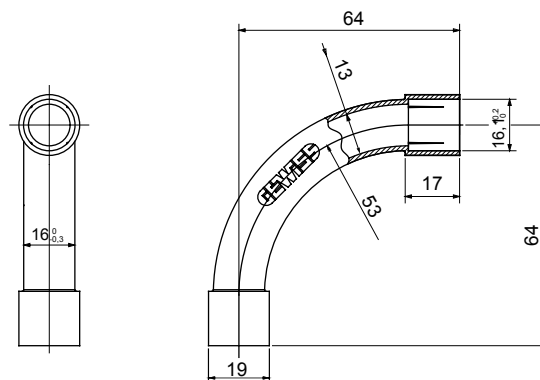

Accesorios de instalación del tubo rígido serie RK con grado de protección IP40 e IP67.

Color	Gris RAL 7035	Grado de protección	IP40
Tubos Ø (mm)	16	Tipo de material	Libre de halógenos según EN 60754-2
Código Electrocod	21221		

DIMENSIONAL

SIMBOLOGÍA TÉCNICA

IP

HF
HALOGEN FREE

IP40

MARCAS/APROBACIONES