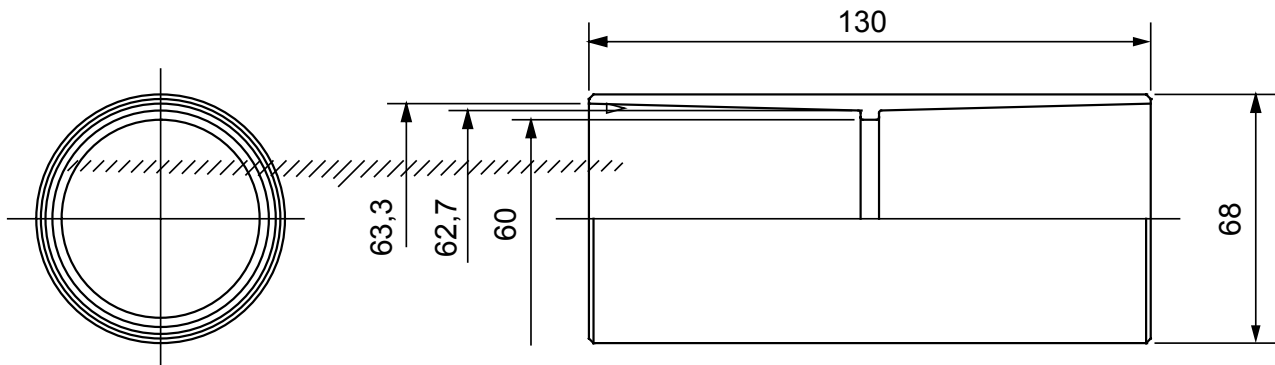

Accesorios de instalación del tubo rígido serie RK con grado de protección IP40 e IP67.

Color	Gris RAL 7035	Grado de protección	IP40
Tubos Ø (mm)	63	Código Electrocod	21221

DIMENSIONAL

SIMBOLOGÍA TÉCNICA