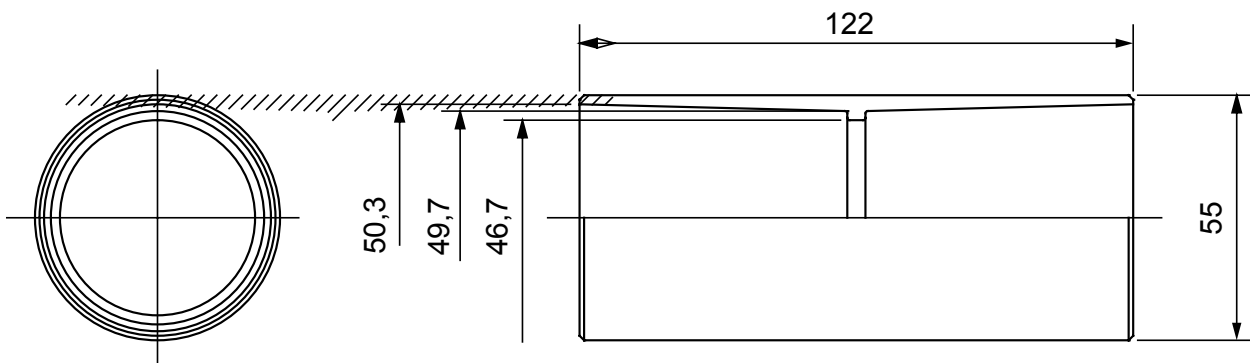

Accesorios de instalación del tubo rígido serie RK con grado de protección IP40 e IP67.

Color	Gris RAL 7035	Grado de protección	IP40
Tubos Ø (mm)	50	Tipo de material	Libre de halógenos según EN 60754-2
Código Electrocod	21221		

DIMENSIONAL

SIMBOLOGÍA TÉCNICA

IP

HF
HALOGEN FREE

IP40

MARCAS/APROBACIONES