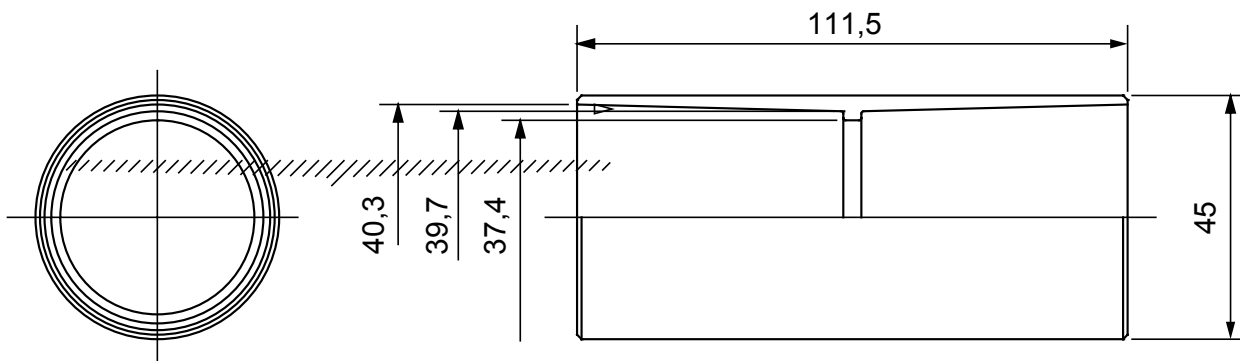

Accesorios de instalación del tubo rígido serie RK con grado de protección IP40 e IP67.

Color	Gris RAL 7035	Grado de protección	IP40
Tubos Ø (mm)	40	Tipo de material	Libre de halógenos según EN 60754-2
Código Electrocod	21221		

### DIMENSIONAL