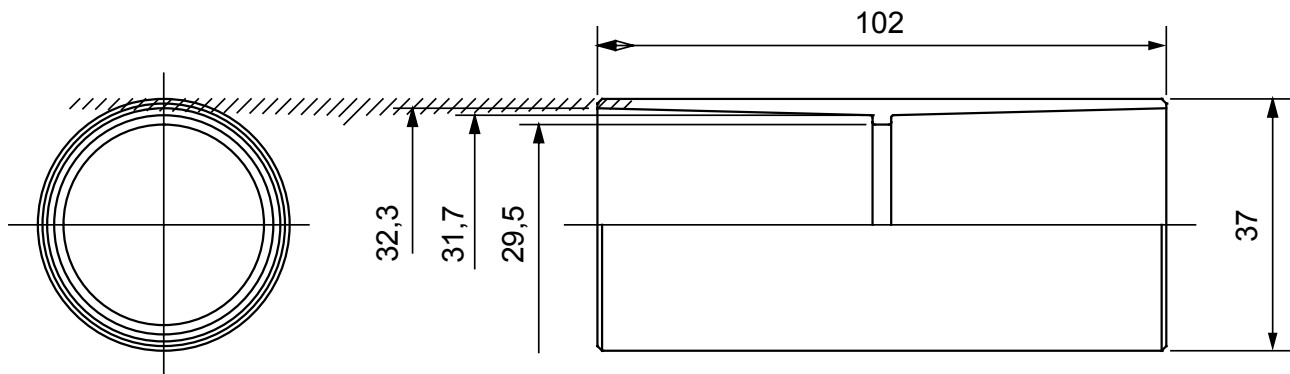

Accesorios de instalación del tubo rígido serie RK con grado de protección IP40 e IP67.

Color	Gris RAL 7035	Grado de protección	IP40
Tubos Ø (mm)	32	Tipo de material	Libre de halógenos según EN 60754-2
Código Electrocod	21221		

DIMENSIONAL

SIMBOLOGÍA TÉCNICA

IP

HF
HALOGEN FREE

IP40

MARCAS/APROBACIONES