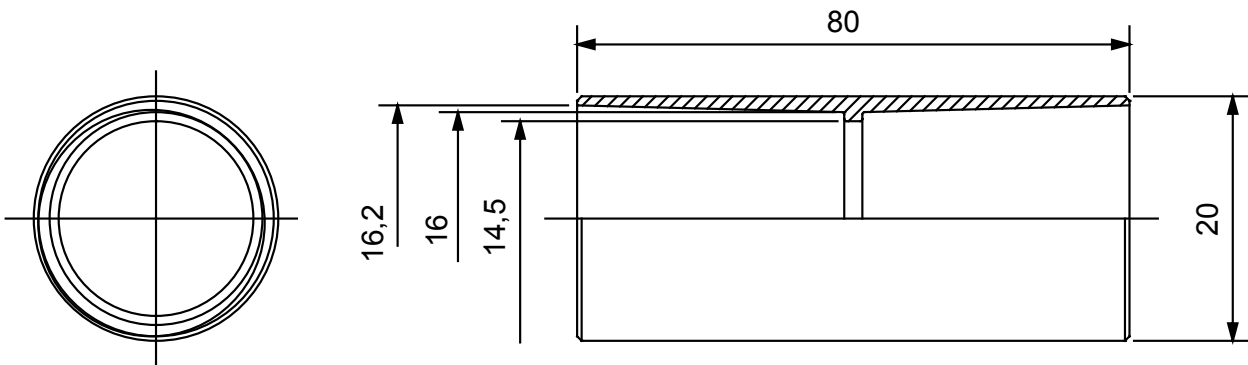

Accesorios de instalación del tubo rígido serie RK con grado de protección IP40 e IP67.

Color	Gris RAL 7035	Grado de protección	IP40
Tubos Ø (mm)	16	Tipo de material	Libre de halógenos según EN 60754-2
Código Electrocod	21221		

### DIMENSIONAL