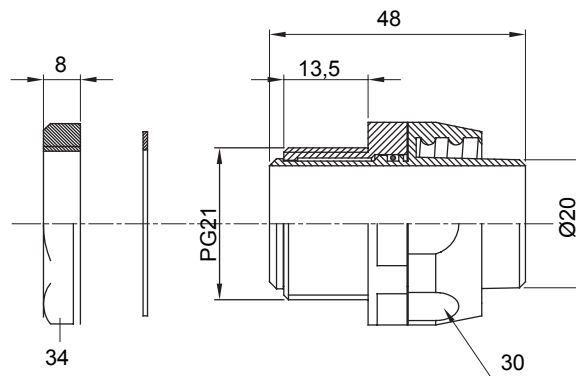

Racores de vaina rectos y giratorios con grado de protección IP54.

Color	Gris RAL 7035	Grado de protección	IP54
Paso PG	21	Vaina Ø (mm)	20
Tipo de rosca	PG21	Tipo	Giratorio
Código Electrocod	210		

DIMENSIONAL