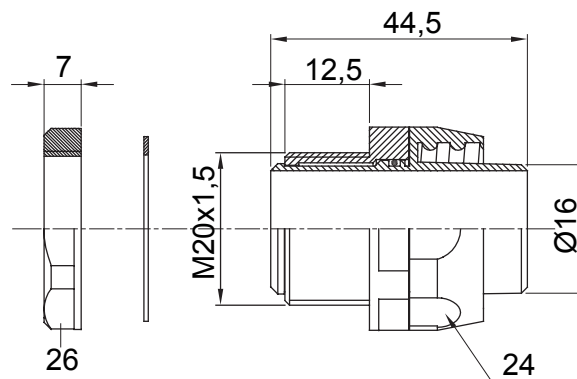

Racores de vaina rectos y giratorios con grado de protección IP54.

Color	Gris RAL 7035	Grado de protección	IP54
Paso métrico	M 20x1,5	Vaina Ø (mm)	16
Tipo de rosca	M20	Tipo	Giratorio
Código Electrocod	210		

DIMENSIONAL

SIMBOLOGÍA TÉCNICA

IP

IP54

MARCAS/APROBACIONES