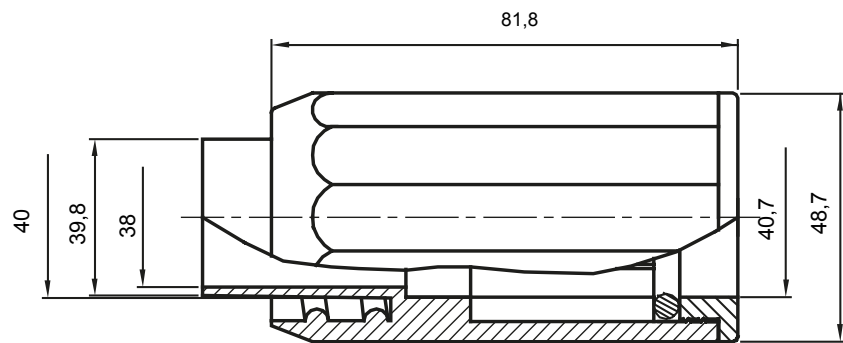

Accesorios de instalación del tubo rígido serie RK con grado de protección IP40 e IP67.

Color	Gris RAL 7035	Grado de protección	IP65
Tubos Ø (mm)	40	Vaina Ø (mm)	40
Tipo de material	Libre de halógenos según EN 60754-2	Código Electrocod	21221

### DIMENSIONAL