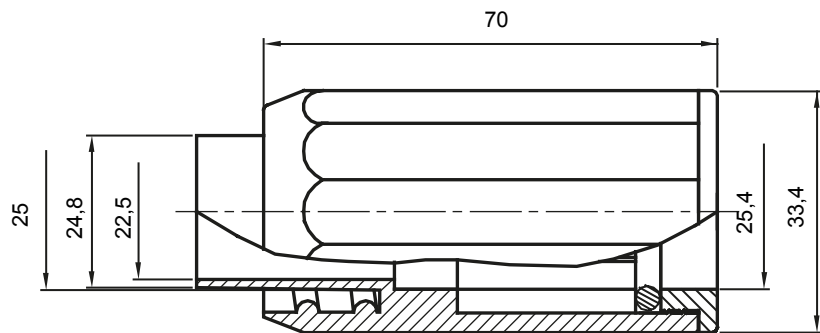

Accesorios de instalación del tubo rígido serie RK con grado de protección IP40 e IP67.

Color	Gris RAL 7035	Grado de protección	IP65
Tubos Ø (mm)	25	Vaina Ø (mm)	25
Tipo de material	Libre de halógenos según EN 60754-2	Código Electrocod	21221

DIMENSIONAL

SIMBOLOGÍA TÉCNICA

IP

HF
HALOGEN FREE

IP65

MARCAS/APROBACIONES