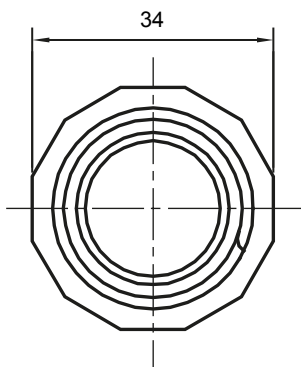

Accesorios de instalación del tubo rígido serie RK con grado de protección IP40 e IP67.

Color	Gris RAL 7035	Grado de protección	IP65
Tubos Ø (mm)	25	Vaina Ø (mm)	25
Tipo de material	Libre de halógenos según EN 60754-2	Código Electrocod	21221

DIMENSIONAL

SIMBOLOGÍA TÉCNICA

IP

HF
HALOGEN FREE

IP65

MARCAS/APROBACIONES