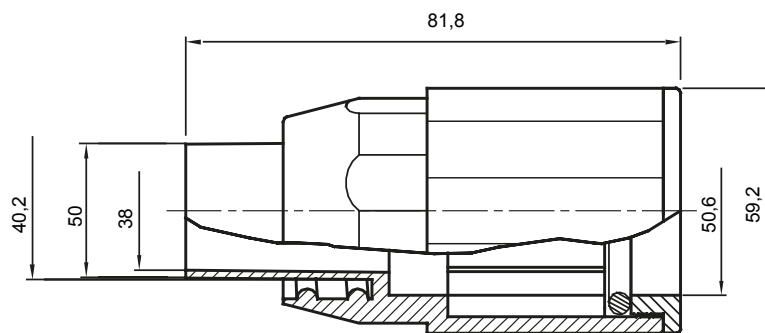

Accesorios de instalación del tubo rígido serie RK con grado de protección IP40 e IP67.

Color	Gris RAL 7035	Grado de protección	IP65
Tubos Ø (mm)	50	Vaina Ø (mm)	40
Tipo de material	Libre de halógenos según EN 60754-2	Código Electrocod	21221

DIMENSIONAL

SIMBOLOGÍA TÉCNICA

IP

HF
HALOGEN FREE

IP65

MARCAS/APROBACIONES