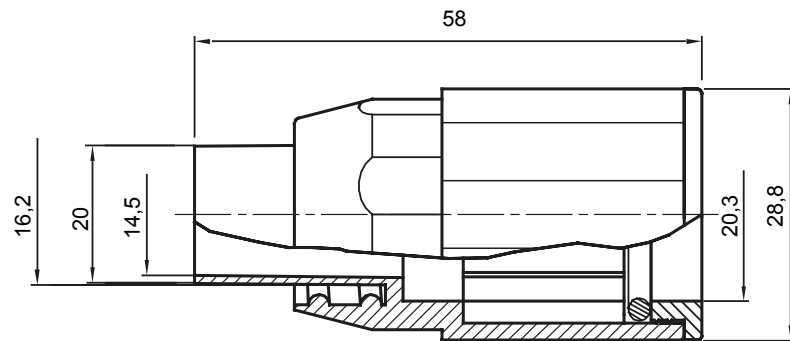

Accesorios de instalación del tubo rígido serie RK con grado de protección IP40 e IP67.

Color	Gris RAL 7035	Grado de protección	IP65
Tubos Ø (mm)	20	Vaina Ø (mm)	16
Tipo de material	Libre de halógenos según EN 60754-2	Código Electrocod	21221

DIMENSIONAL

SIMBOLOGÍA TÉCNICA

IP

HF
HALOGEN FREE

IP65

MARCAS/APROBACIONES