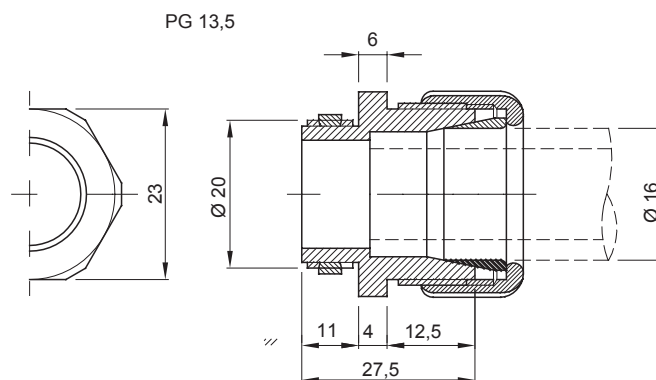

DIMENSIONAL

SIMBOLOGÍA TÉCNICA

MARCAS/APROBACIONES