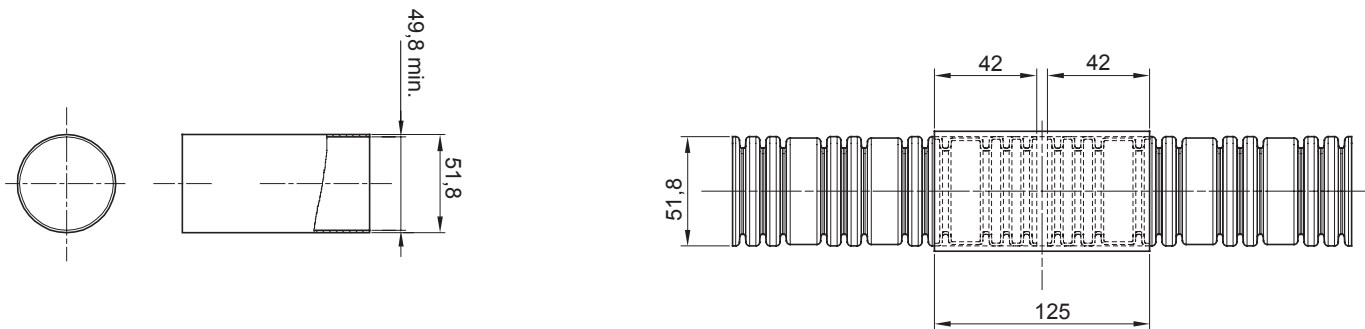

Color	Traslúcido	Material	PVC
Tubos Ø (mm)	50	Código Electrocod	210

DIMENSIONAL

MARCAS/APROBACIONES