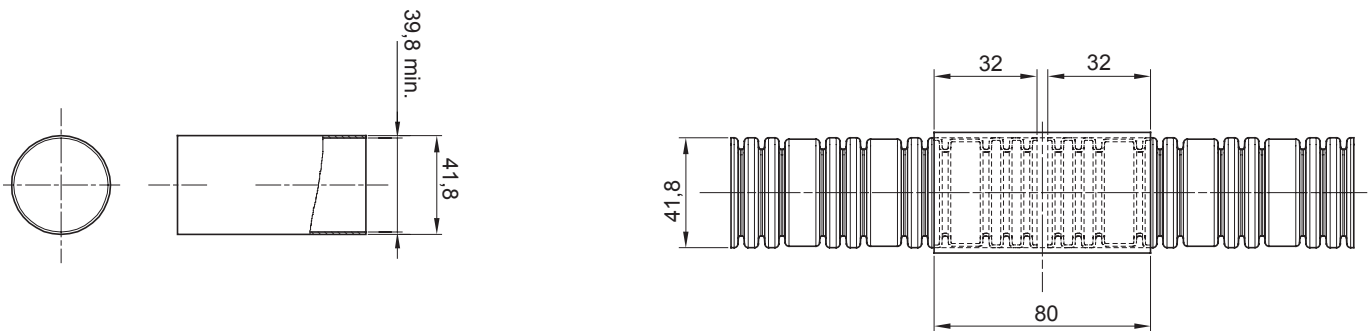

Color	Traslúcido	Material	PVC
Tubos Ø (mm)	40	Código Electrocod	210

DIMENSIONAL

MARCAS/APROBACIONES