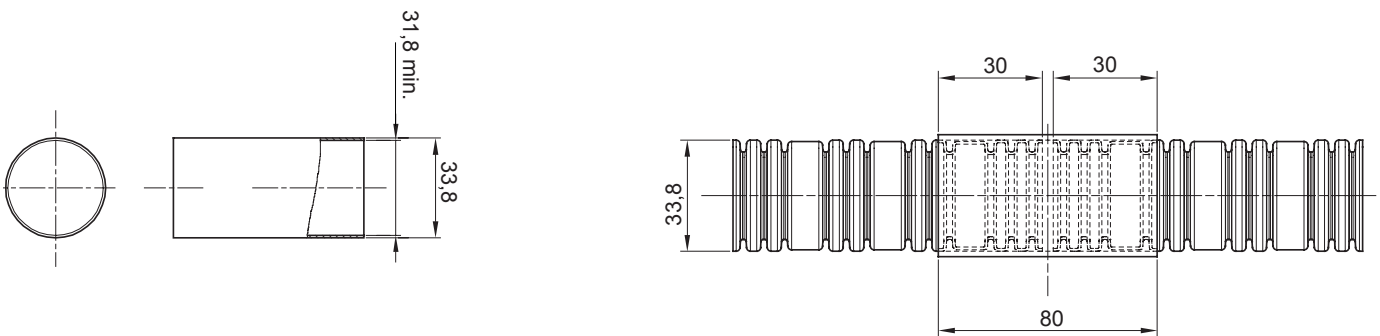

Color	Traslúcido	Material	PVC
Tubos Ø (mm)	32	Código Electrocod	210

DIMENSIONAL

MARCAS/APROBACIONES