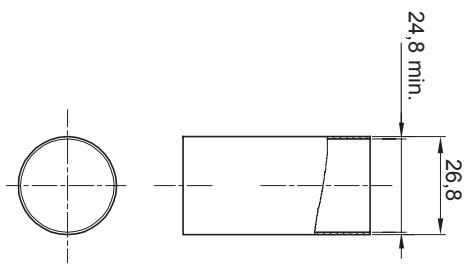

Color	Traslúcido	Material	PVC
Tubos Ø (mm)	25	Código Electrocod	210

### DIMENSIONAL