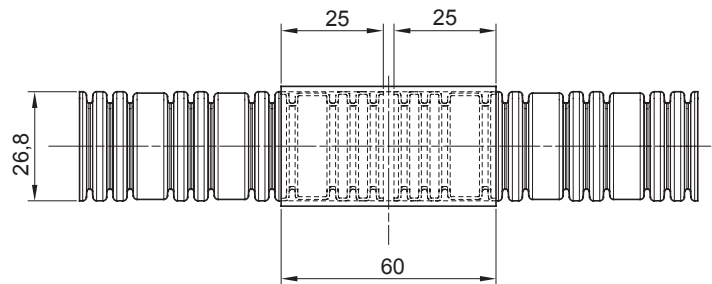

Color	Traslúcido	Material	PVC
Tubos Ø (mm)	25	Código Electrocod	210

### DIMENSIONAL