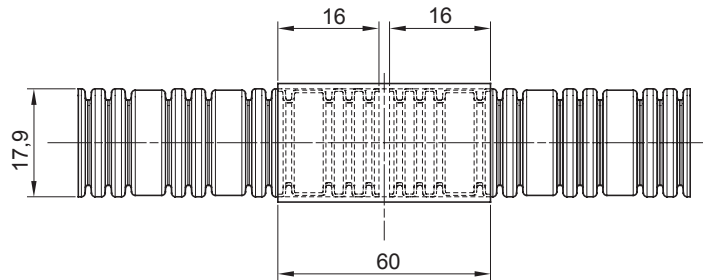

Color	Traslúcido	Material	PVC
Tubos Ø (mm)	16	Código Electrocod	210

DIMENSIONAL

MARCAS/APROBACIONES