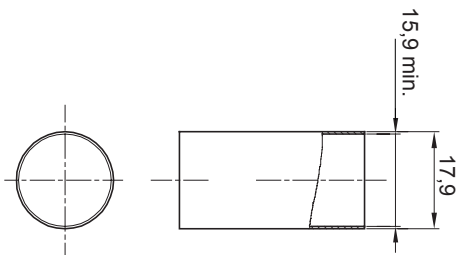

Color	Traslúcido	Material	PVC
Tubos Ø (mm)	16	Código Electrocod	210

DIMENSIONAL

MARCAS/APROBACIONES