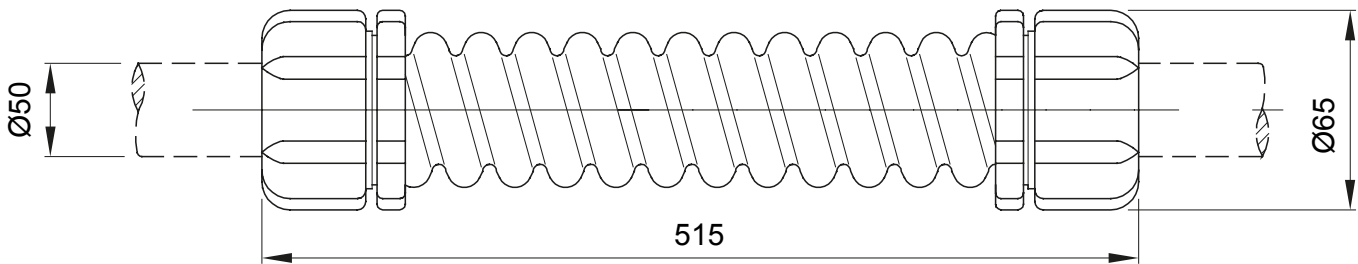

Accesorios de instalación del tubo rígido serie RK con grado de protección IP40 e IP67.

Color	Gris RAL 7035	Grado de protección	IP44
Longitud (mm)	515	Ø externo (mm)	65
Ø interior (mm)	44.5	Para tubo Ø externo (mm)	50
Código Electrocod	21221		

### DIMENSIONAL