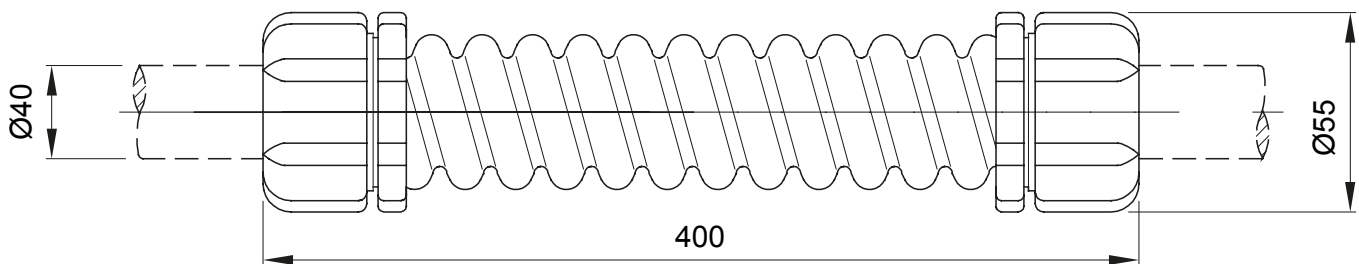

Accesorios de instalación del tubo rígido serie RK con grado de protección IP40 e IP67.

Color	Gris RAL 7035	Grado de protección	IP44
Longitud (mm)	400	Ø externo (mm)	55
Ø interior (mm)	35.5	Para tubo Ø externo (mm)	40
Código Electrocod	21221		

### DIMENSIONAL