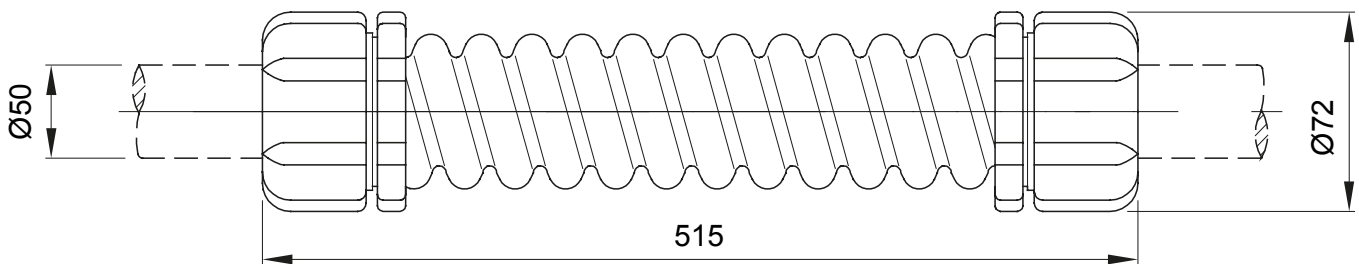

Accesorios de instalación del tubo rígido serie RK con grado de protección IP40 e IP67.

Color	Gris RAL 7035	Grado de protección	IP66
Longitud (mm)	515	Ø externo (mm)	72
Ø interior (mm)	44.5	Para tubo Ø externo (mm)	50
Código Electrocod	21221		

DIMENSIONAL

SIMBOLOGÍA TÉCNICA

IP

IP66

MARCAS/APROBACIONES