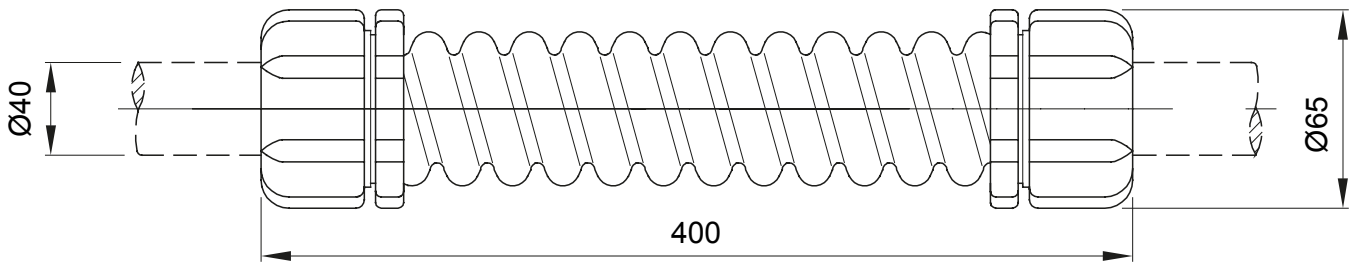

Accesorios de instalación del tubo rígido serie RK con grado de protección IP40 e IP67.

Color	Gris RAL 7035	Grado de protección	IP66
Longitud (mm)	400	Ø externo (mm)	65
Ø interior (mm)	35.5	Para tubo Ø externo (mm)	40
Código Electrocod	21221		

DIMENSIONAL

SIMBOLOGÍA TÉCNICA

IP

IP66

MARCAS/APROBACIONES