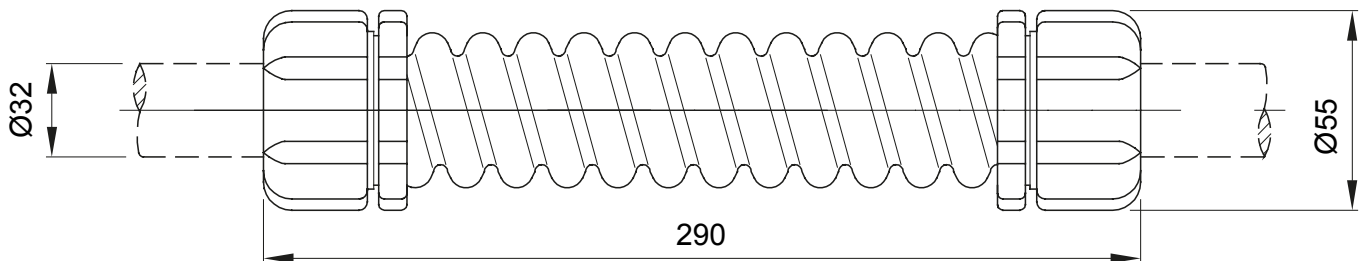

Accesorios de instalación del tubo rígido serie RK con grado de protección IP40 e IP67.

Color	Gris RAL 7035	Grado de protección	IP66
Longitud (mm)	290	Ø externo (mm)	55
Ø interior (mm)	28	Para tubo Ø externo (mm)	32
Código Electrocod	21221		

DIMENSIONAL

SIMBOLOGÍA TÉCNICA

IP

IP66

MARCAS/APROBACIONES